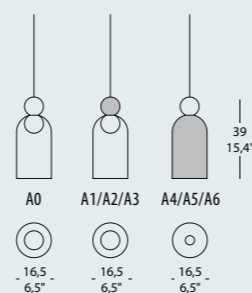

MEMORIA S1
4,6W 440 Lm 3000K Cri>80 500 mA **LED**
CE **F** **IP 20** **3** **ERC**

MEMORIA S2
4,6W 440 Lm 3000K Cri>80 500 mA **LED**
CE **F** **IP 20** **3** **ERC**

MEMORIA C1
4,6W 440 Lm 3000K Cri>80 500 mA **LED**
CE **F** **IP 20** **3** **ERC**