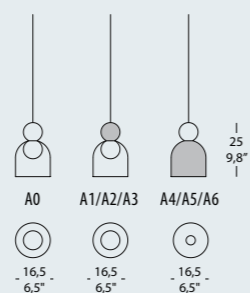

MEMORIA S1
4,6W 440 Lm 3000K Cri>80 500 mA **LED**
CE **F** **IP 20** **3** **ERC**

MEMORIA S2
4,6W 440 Lm 3000K Cri>80 500 mA **LED**
CE **F** **IP 20** **3** **ERC**

MEMORIA C1
4,6W 440 Lm 3000K Cri>80 500 mA **LED**
CE **F** **IP 20** **3** **ERC**